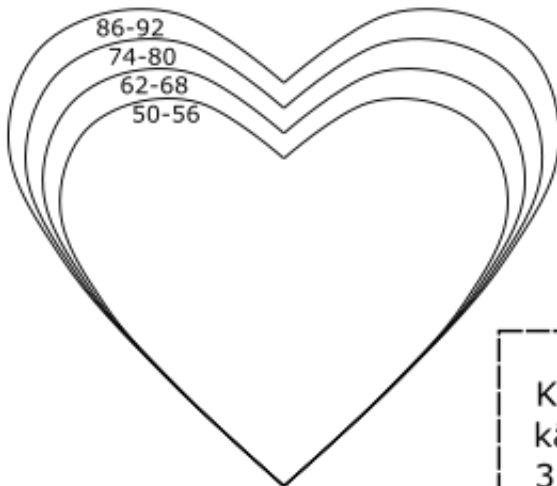

Stoffwindel  
& fluff store

Kuschelei

Kontroll-  
kästchen  
3 x 3 cm