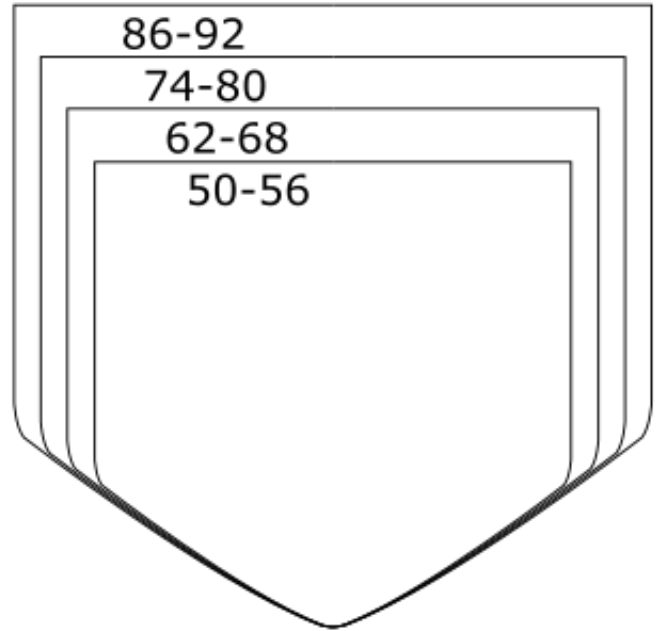

Stoffwindel  
& fluff store

Kuschelei

Kontroll-  
kästchen  
3 x 3 cm