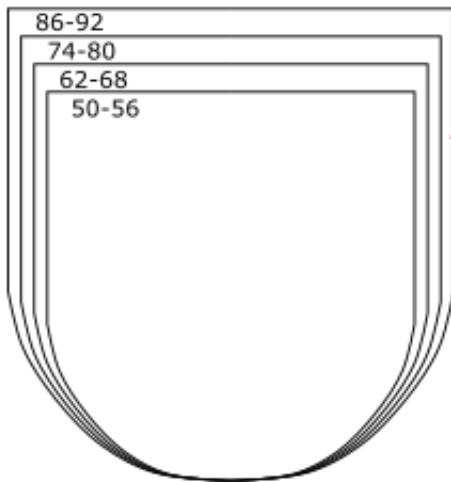

Stoffwindel  
& fluff store

Kuschelei

Kontroll-  
kästchen  
3 x 3 cm