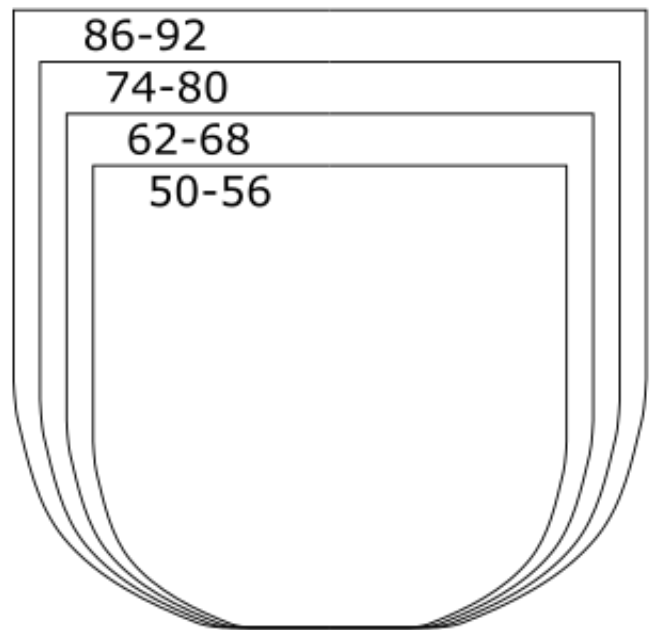

Stoffwindel  
& fluff store

Kuschelei

Kontroll-  
kästchen  
3 x 3 cm